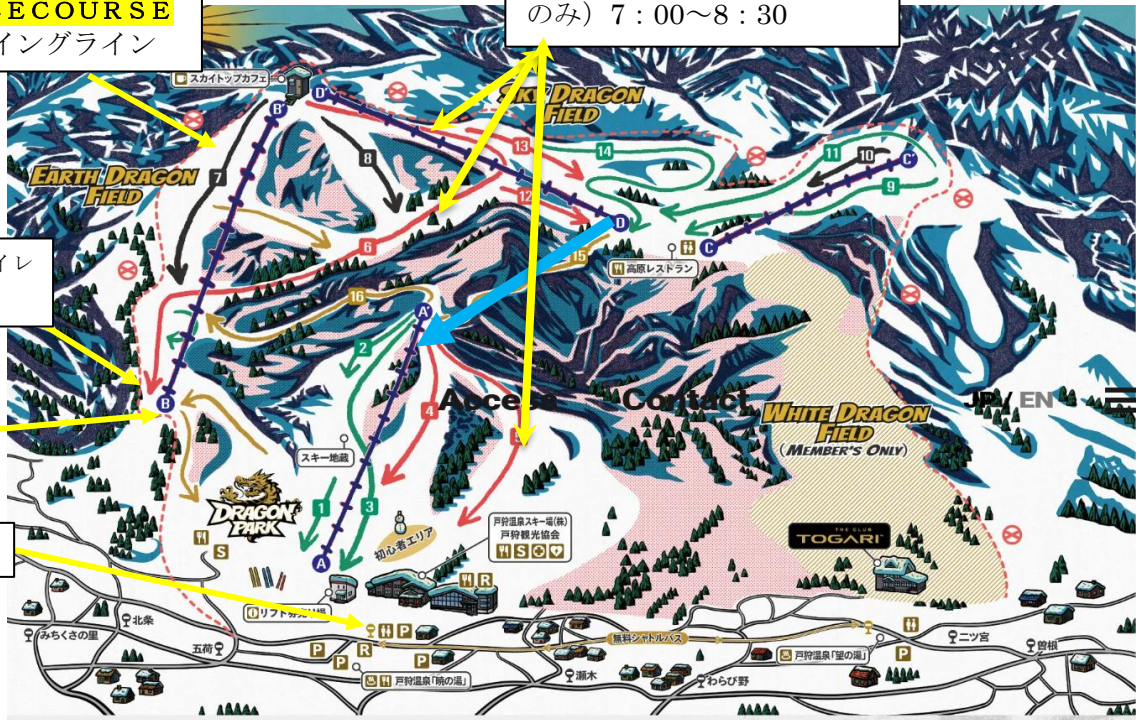

RACE COURSE

7 ウイングライン

アップバーン (フリー滑走のみ) 7:00~8:30

ゴールハウス横トイレ
男子、役員のみ

トイレ (女子のみ)

トイレ

EARTH DRAGON FIELD アースドラゴンフィールド

- 1 スパイクテール (初心者モーターコース)
- 2 スケールライン (初心者コース)
- 3 テールライン (初心者コース)
- 4 スパイクライン (初心者コース)
- 5 フットライン (初心者コース)
- 6 バックホーン (練習コース)
- 7 ウイングライン (非圧雪)
- 8 クローライン (非圧雪)
- 9 アーステールリフト (ビートル4リフト)
- 10 アースストップリフト (リフト4リフト)

SKY DRAGON FIELD スカイドラゴンフィールド

- 9 プレスライン (初心者コース)
- 10 ドラゴンヘッド (非圧雪)
- 11 ファンライン (初心者コース)
- 12 アイズライン (練習コース)
- 13 クラウドライン (チャンピオンコース)
- 14 ウィスカールライン (クローバーコース)
- 15 スカイテールリフト (成人専用1ツツリフト)
- 16 スカイトップリフト (成人専用2流送クワッドリフト)
- 15 コンタクトラインA (連絡コース)
- 16 コンタクトラインB (連絡コース)

ブルーラインが引いてある場所からコース内に入り、確認してからターン、切り返しもなくブルーライン外へ戻り、サイドスリップで下部へ移動しながらインスペクションを行う。