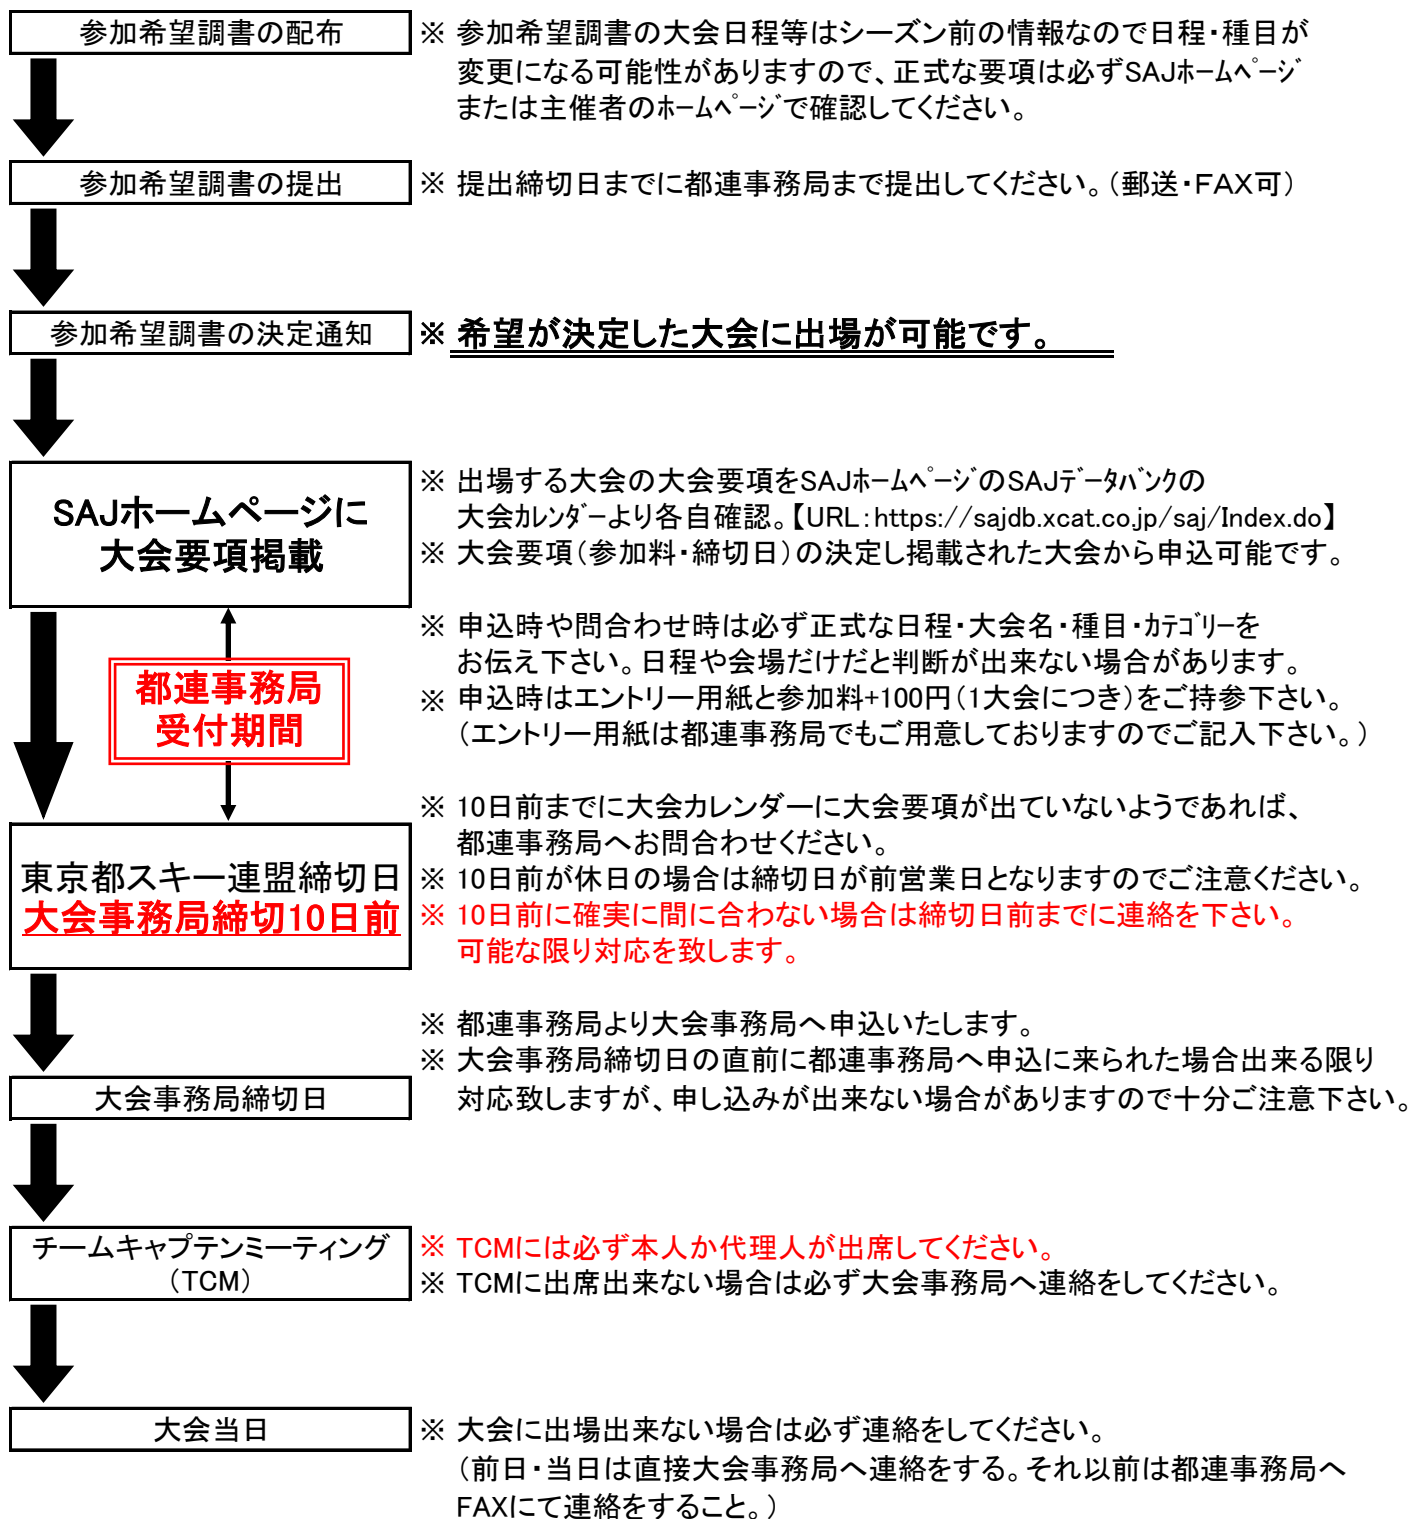

【FIS・SAJ公認大会エントリーの流れ】

《大会カテゴリー：FIS公認大会・SAJ公認大会（B級・K1・K2）》

- ◎ SAJ公認大会に出場するためには、SAT会員登録・SAJ会員登録・SAJ競技者登録が必須です。
- ◎ FIS公認大会に出場するためには、SAT会員登録・SAJ会員登録・SAJ競技者登録・FIS競技者登録が必須です。

注）上記SAJ・FIS競技者登録は時間がかかるため、早めに登録手続きを済ませてください。

また、各種登録番号は随時必要となりますので、いつでもわかる状態にしておいて下さい。

SAJ・FIS競技者登録番号検索はSAJデータベースで確認。【URL：<https://sajdb.xcat.co.jp/saj/PointList.do>】

【ご注意】

都連より大会申込の案内等の連絡はしておりませんので、各自大会要項を確認していただき、申込期日の確認をお願いいたします。期日までに申込がない場合はエントリーされません。