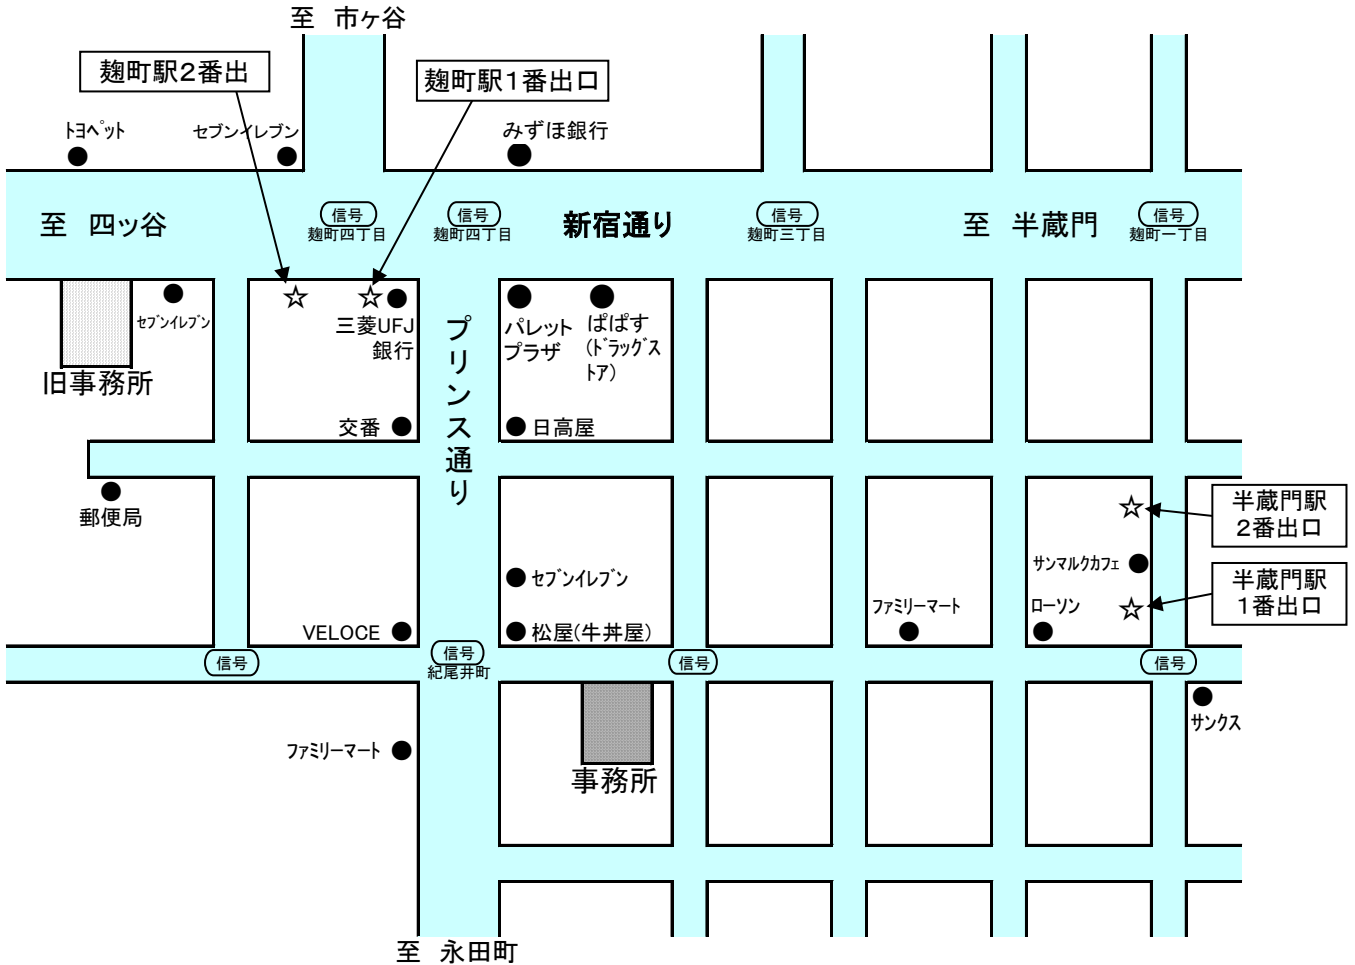

(一財)東京都スキー連盟 事務所略図

《お願い》事務局へお越しになる際はなるべく公共の交通機関をご利用ください。

(一財)東京都スキー連盟
 〒102-0093 東京都千代田区平河町1-4-15
 平河町小池ビル2階
 TEL: 03-3262-2491
 FAX: 03-3264-6540

【交通】

- 麹町駅 1番出口より徒歩3分 (東京メトロ有楽町線)
- 半蔵門駅 1番出口より徒歩5分 (東京メトロ半蔵門線)
- 四ツ谷駅 JR口より徒歩15分 (東京メトロ丸の内線)
- 四ツ谷駅 麹町口より徒歩15分 (JR中央線・総武線)

※定休日: 日曜日・月曜日・祝祭日・月曜祝日の場合は翌火曜日・夏季及び年末年始休業日

※開局時間: 10:00~18:00

※現金取扱時間: 10:00~15:00