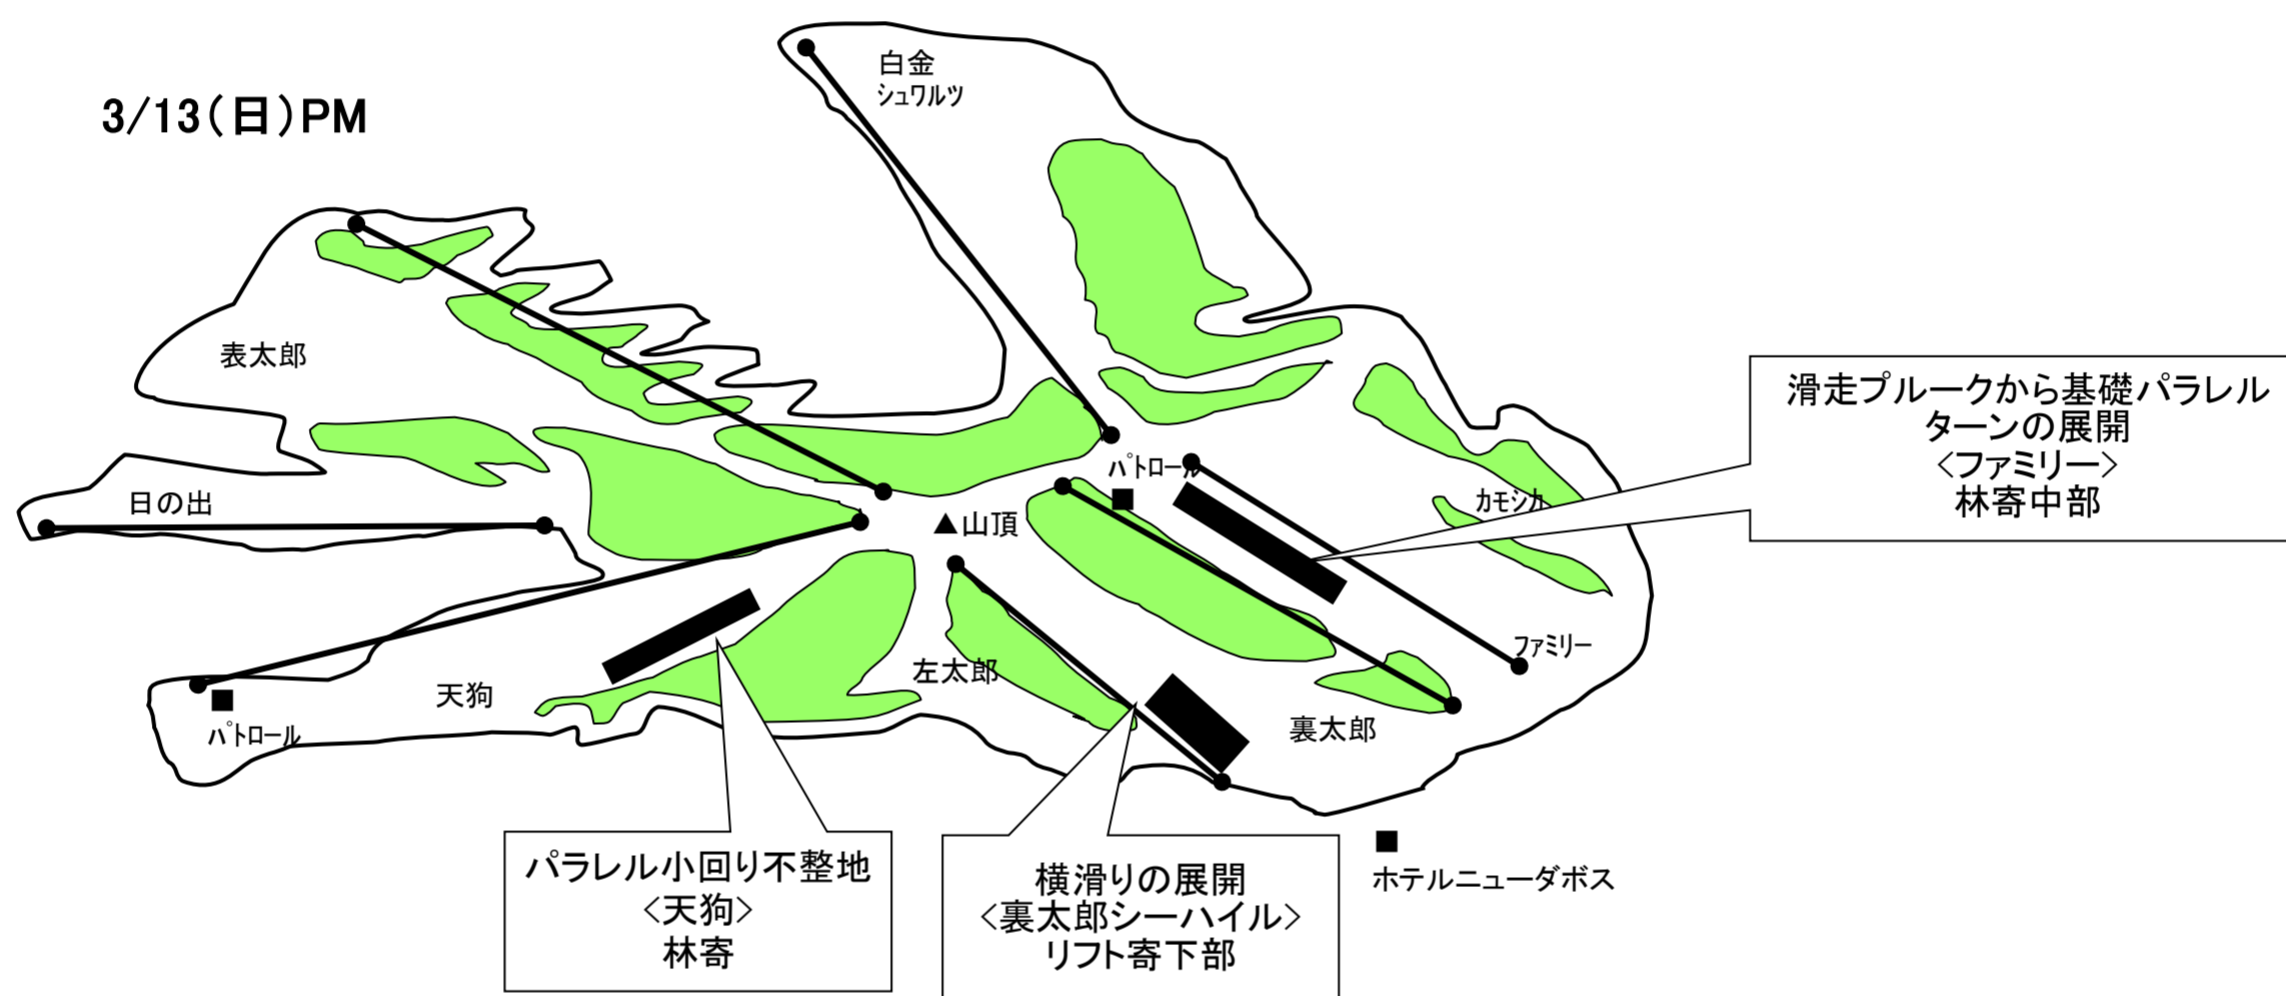

2021年度  
準指導員検定会  
使用バーン（3月13、14日）

3月13日～3月14日 準指導員検定会

	1	2	3
13日AM	天狗 林寄 中部	ファミリー林寄 上部	裏太郎シーハイルリフト寄下部
13日PM	天狗 林寄 上部	ファミリー林寄 中部	裏太郎シーハイルリフト寄下部
14日AM	裏太郎シーハイル リフト寄(長)	ファミリー林寄 上部	ナシ