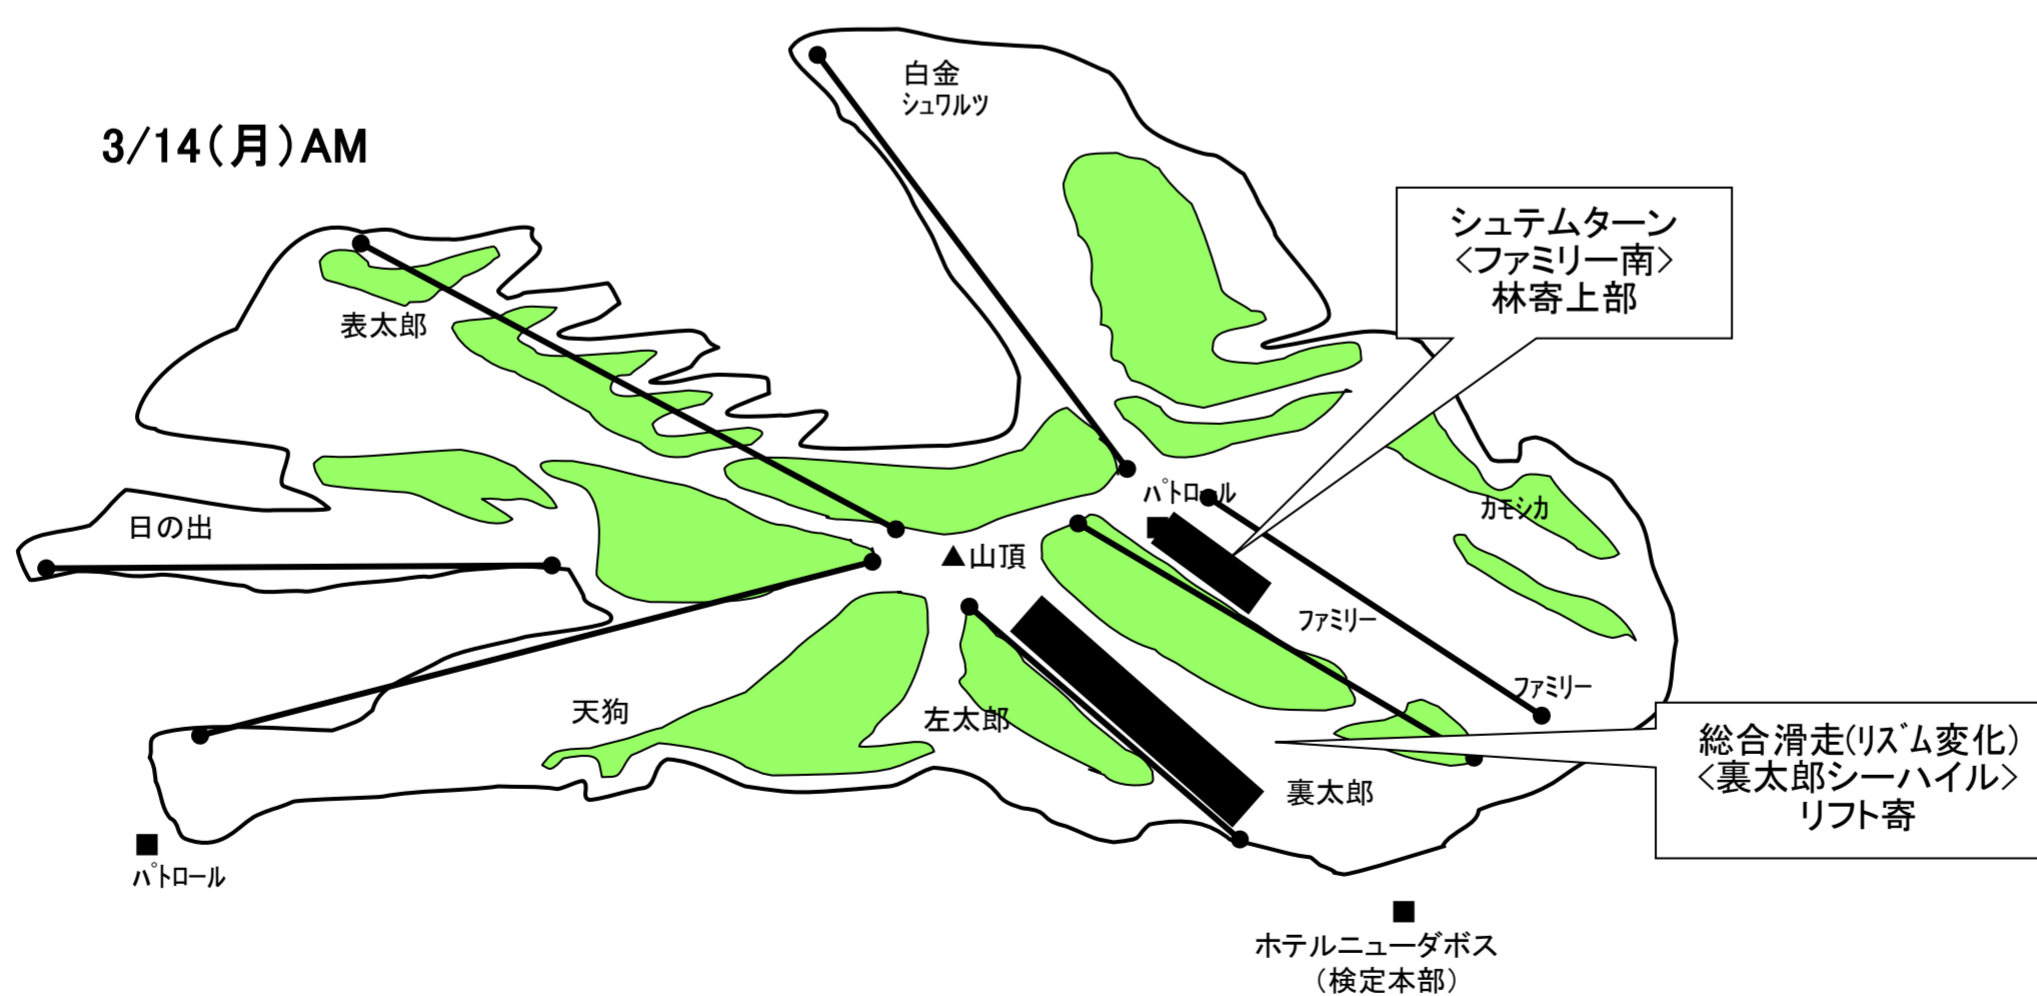

2021年度  
準指導員検定会  
使用バーン（3月13、14日）

3月13日～3月14日 準指導員検定会

	1	2	3
13日AM	天狗 林寄 中部	ファミリー林寄 上部	裏太郎シーハイルリフト寄下部
13日PM	天狗 林寄 上部	ファミリー林寄 中部	裏太郎シーハイルリフト寄下部
14日AM	裏太郎シーハイル リフト寄(長)	ファミリー林寄 上部	ナシ