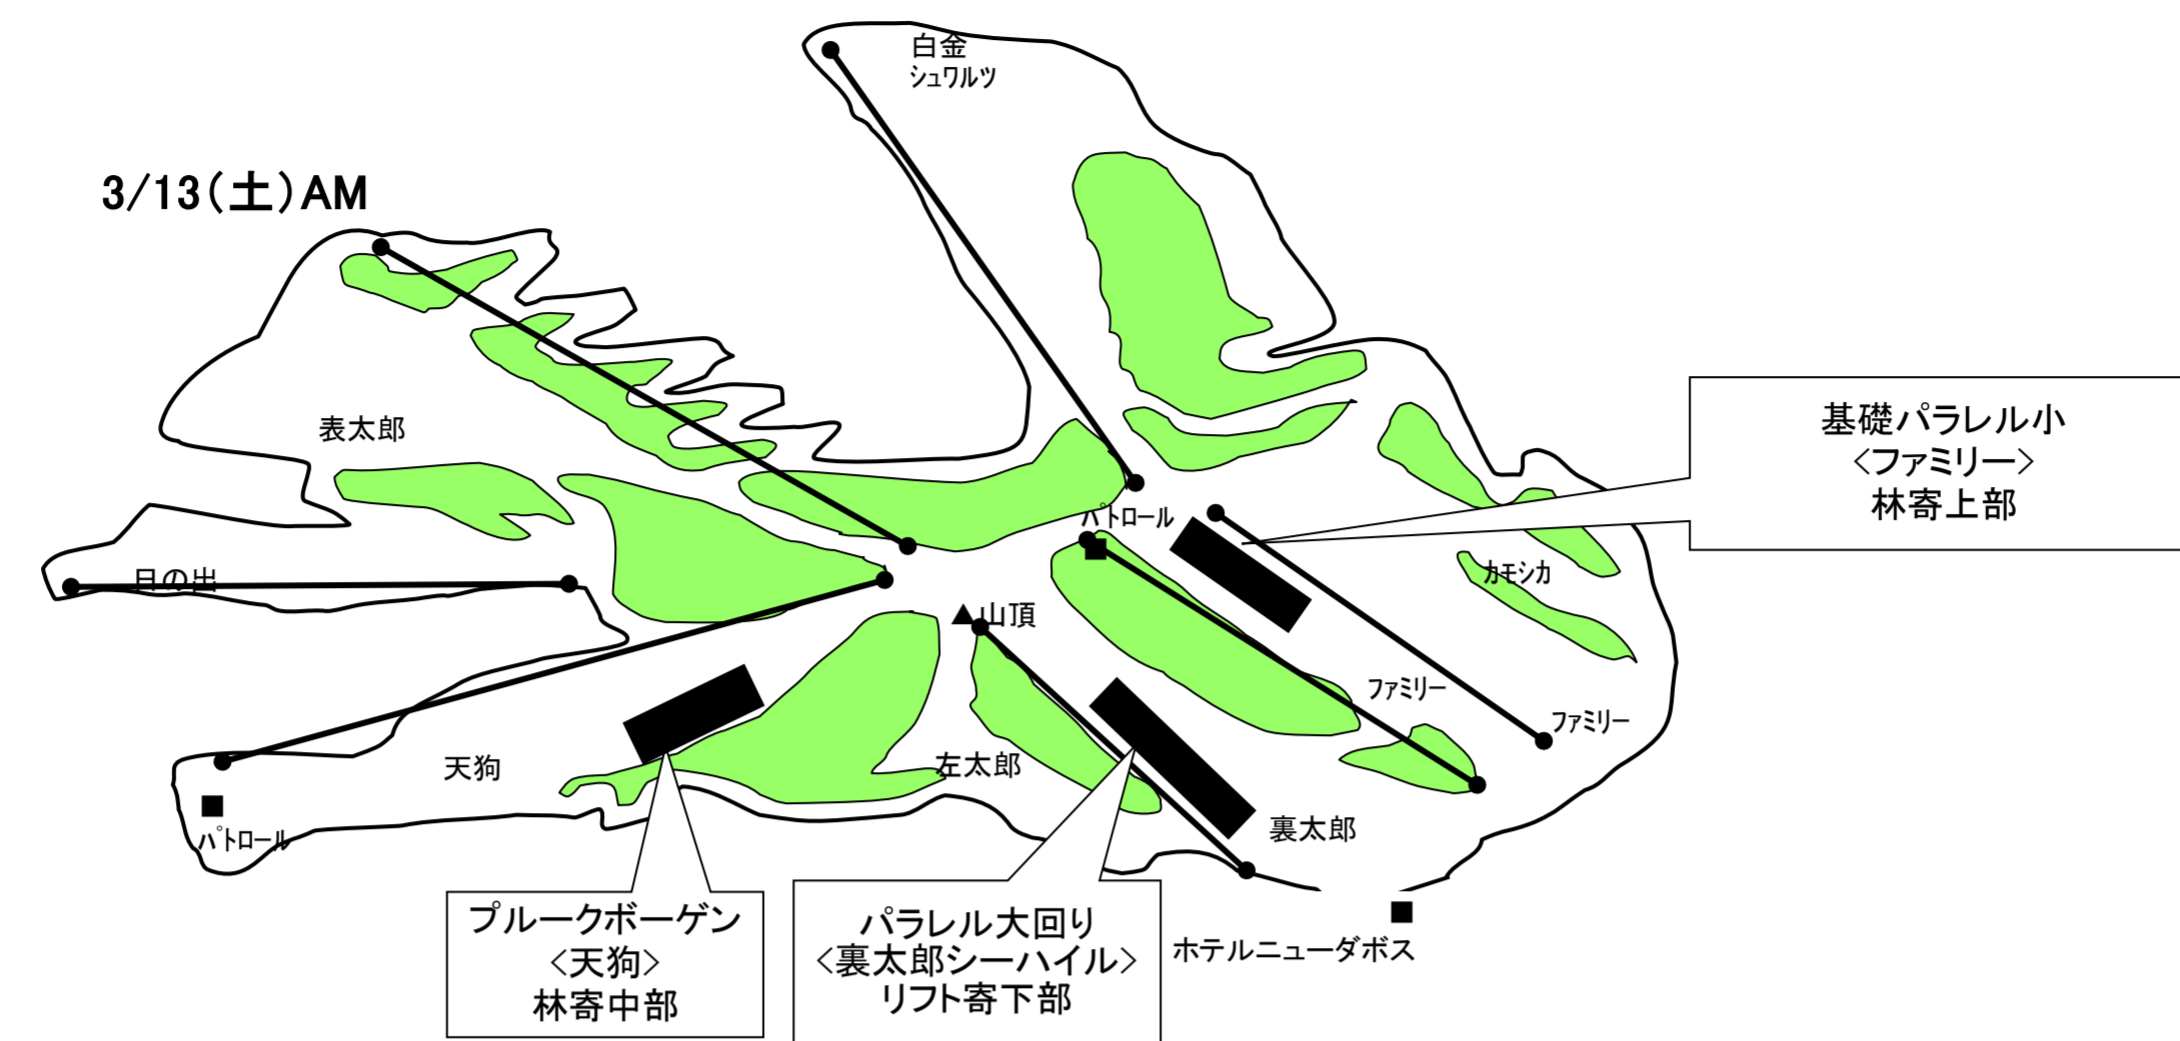

2021年度  
準指導員検定会  
使用バーン（3月13、14日）

3月13日～3月14日 準指導員検定会

	1	2	3
13日AM	天狗 林寄 中部	ファミリー林寄 上部	裏太郎シーハイルリフト寄下部
13日PM	天狗 林寄 上部	ファミリー林寄 中部	裏太郎シーハイルリフト寄下部
14日AM	裏太郎シーハイル リフト寄(長)	ファミリー林寄 上部	ナシ