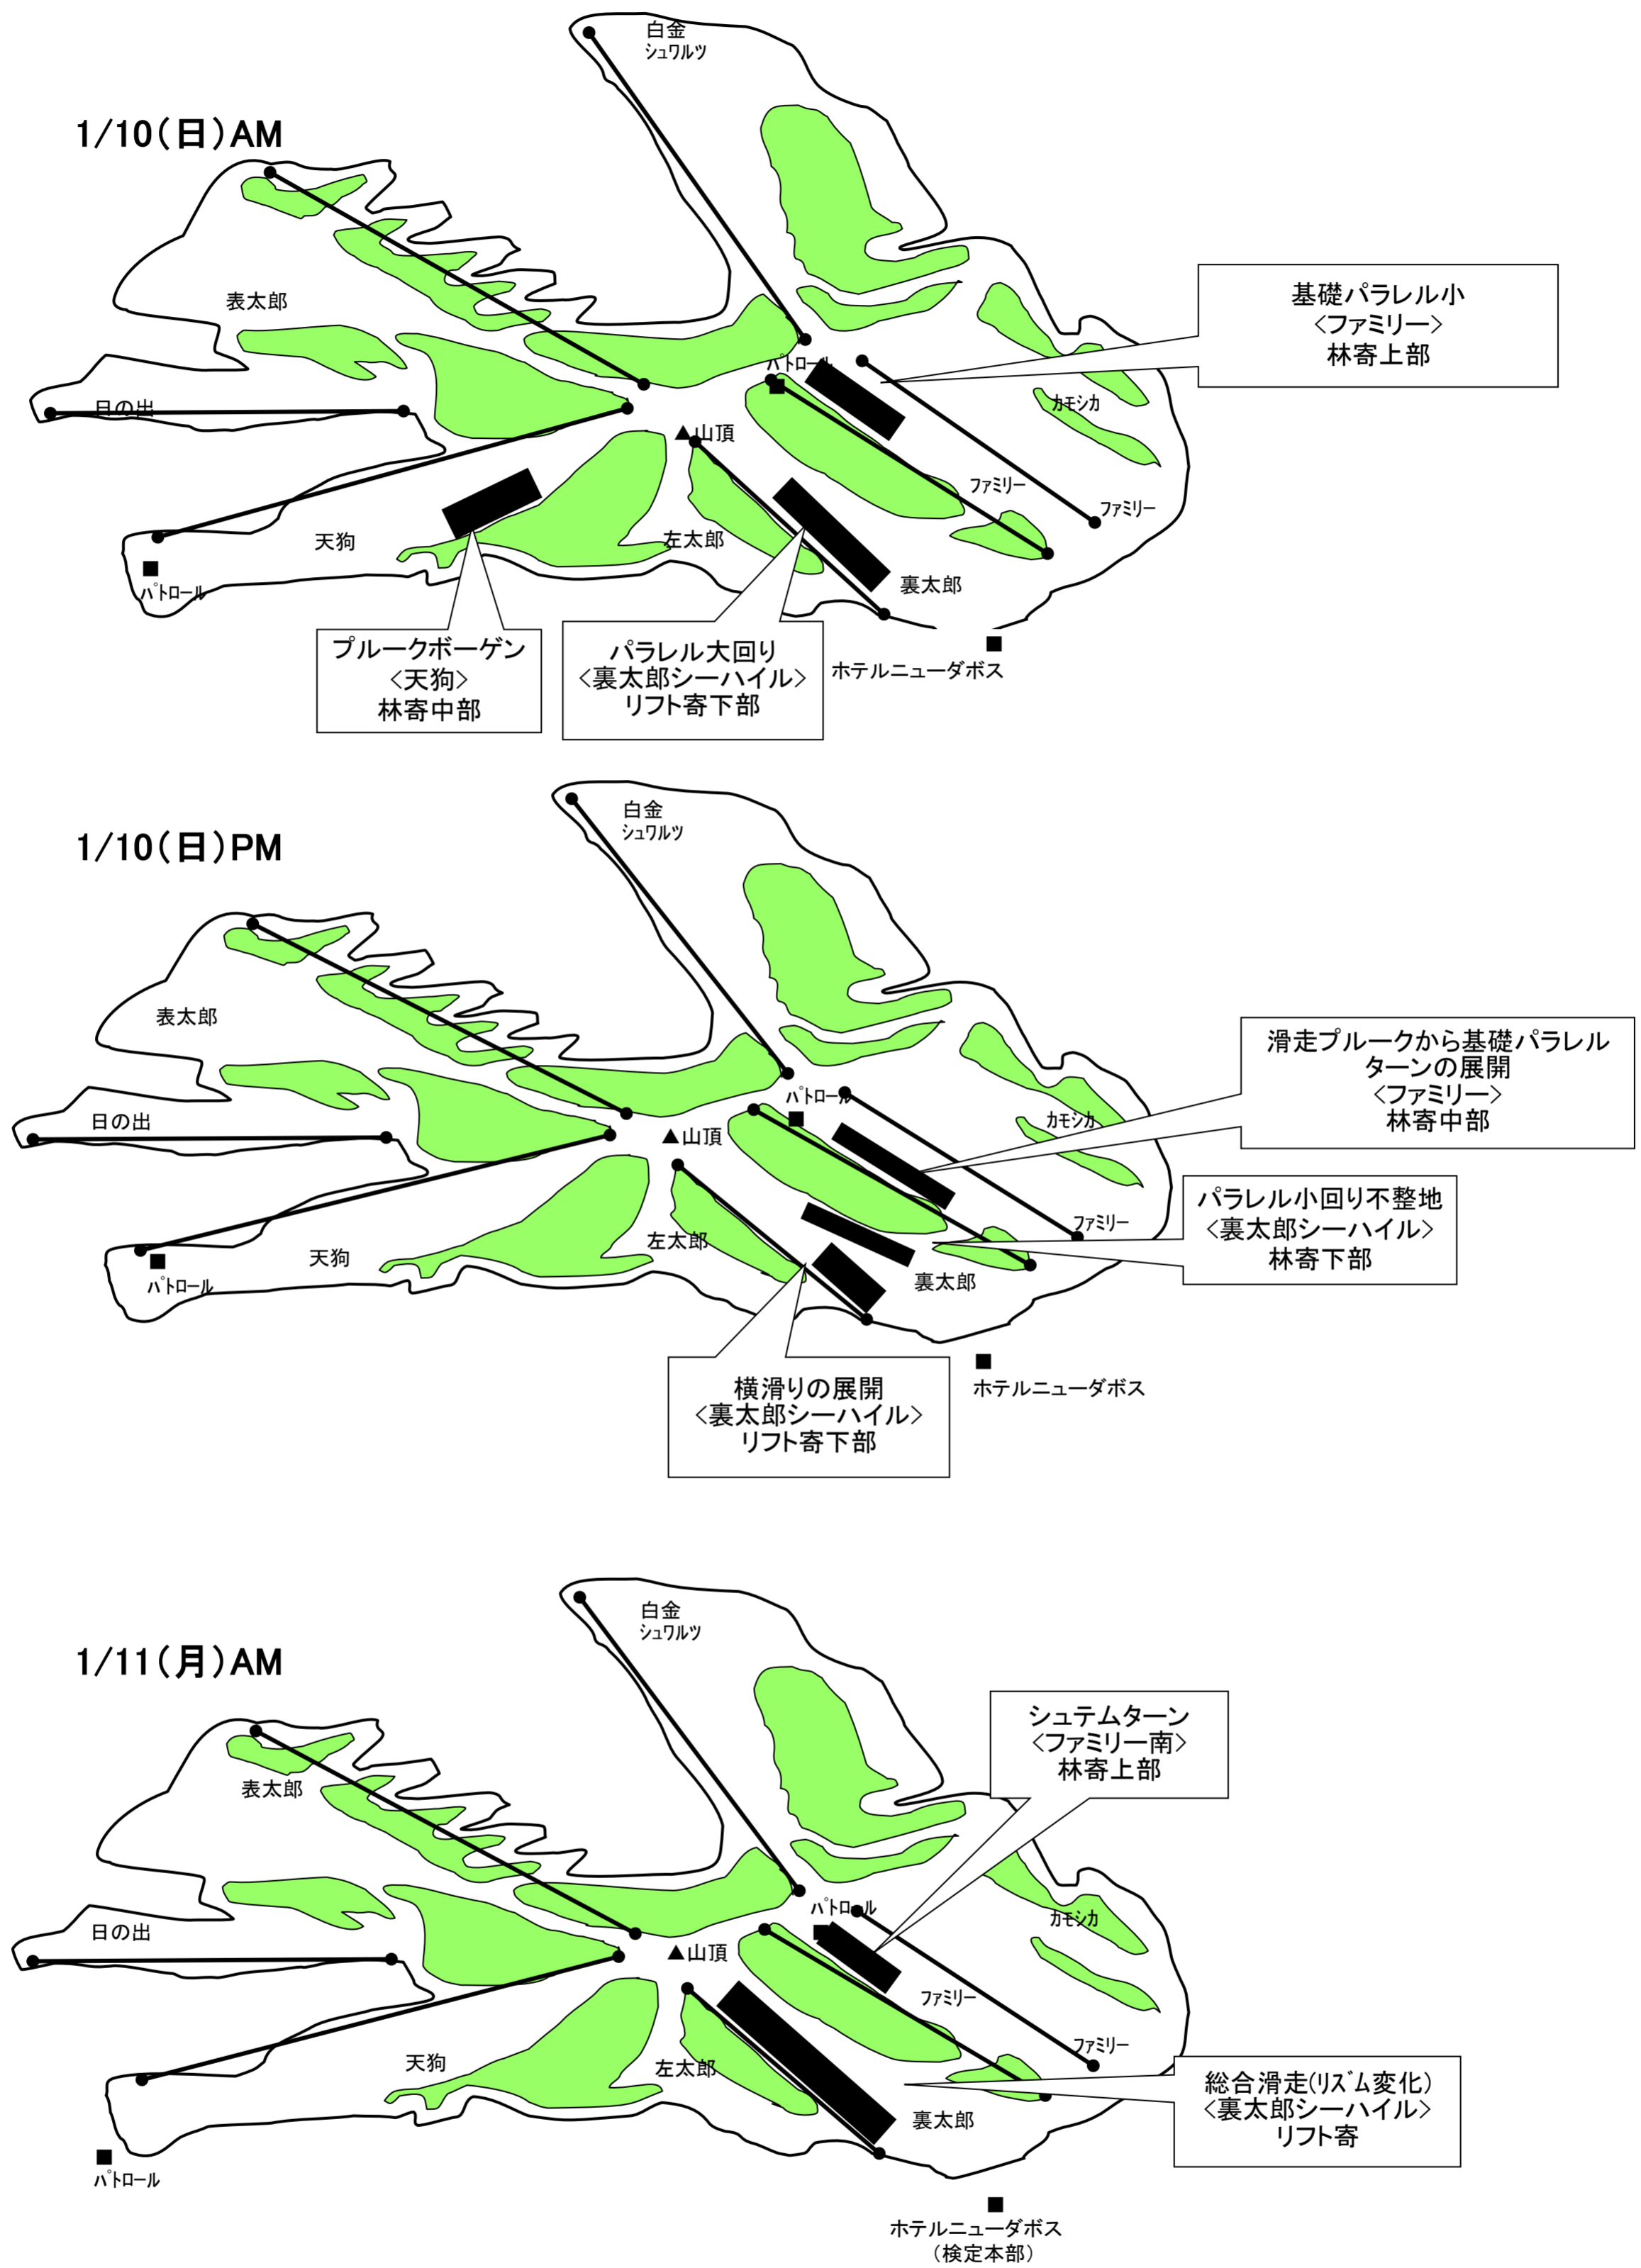

2020延期事業
準指導員検定会
想定バーン（1月10,11日）

3月7日～3月8日 準指導員検定会

	1	2	3
7日AM	天狗 林寄 中部	ファミリー林寄 上部	裏太郎シーハイルリフト寄下部
7日PM	裏太郎 林寄 下部	ファミリー林寄 中部	裏太郎シーハイルリフト寄下部
8日AM	裏太郎シーハイル リフト寄(長)	ファミリー林寄 上部	ナシ

←裏太郎上部コブを潰せれば、林寄上