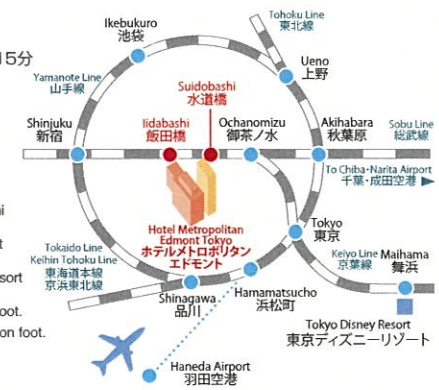

記

- 1 開催日時：2020年10月30日（金）
 受付 18：00
 開会 18：30～20：30閉会予定
 - 2 会 場：ホテルメトロポリタンエドモンド
 東京都千代田区飯田橋3-10-8
 TEL：(03)3237-1111
 最寄駅：JR 飯田橋東口/水道橋西口より徒歩5分
 ：地下鉄東西線飯田橋駅 A5 出口より徒歩2分
 - 3 会 費：4,000円（当日会場でお支払ください）
 - 4 連絡先：一般財団法人東京都スキー連盟 事務局
 〒102-0093 東京都千代田区平河町 1-4-15 平河町小池ビル 2階
 TEL：03-3262-2491 FAX：03-3264-6540
 ※参加の時はマスクの着用をお願いします
-

都連を語る夕べ参加申込書

ご 芳 名	加盟団体 No.	加盟団体名

- 東京駅丸の内口よりタクシーで約15分
- 羽田空港より約50分
- 東京ディズニーリゾートへ約40分
- 東京ドームへ徒歩約10分
- 日本武道館へ徒歩約15分

- About 15 minutes from the Marunouchi Exit of Tokyo Sta. by taxi.
- About 50 minutes from Haneda Airport by rail.
- About 40 minutes to Tokyo Disney Resort by rail.
- About 10 minutes to Tokyo Dome on foot.
- About 15 minutes to Nippon Budokan on foot.