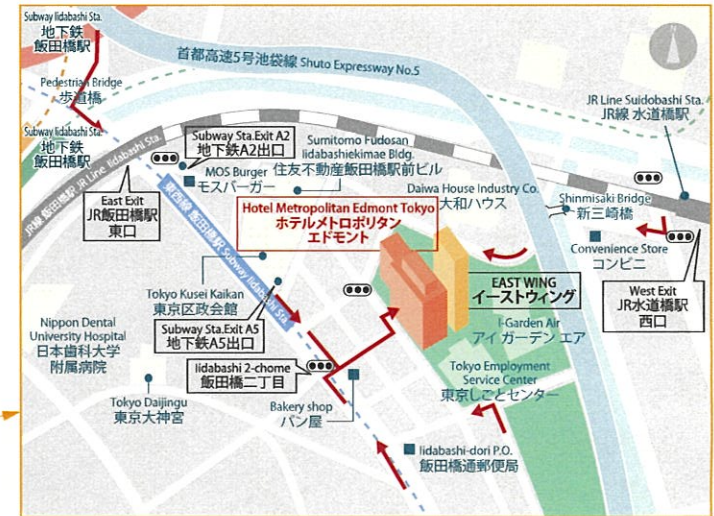

終息が見えない現在、今年度の行事も予定するものの実施については、まだ、解らない状態ではありますが、例年通り2021年度「都連を語る夕べ」を下記のとおり開催させて頂きたいと思っておりますのでご参加くださいますようお願い申し上げます。

都連の発展を期すべく、相互の親睦を深めたいと思っております。

つきましては、10月14日（水）までに、下記の参加申込書に必要事項をご記入の上、一般財団法人東京都スキー連盟事務局あて、郵送またはファックスにてご返信を下さいますようお願いいたします。

記

- 1 開催日時：2020年10月30日（金）
 受付 18：00
 開会 18：30～20：30閉会予定
 - 2 会 場：ホテルメトロポリタンエドモンド
 東京都千代田区飯田橋3-10-8
 TEL：(03)3237-1111
 最寄駅：JR 飯田橋東口/水道橋西口より徒歩5分
 ：地下鉄東西線飯田橋駅 A5 出口より徒歩2分
 - 3 会 費：4,000円（当日会場でお支払ください）
 - 4 連絡先：一般財団法人東京都スキー連盟 事務局
 〒102-0093 東京都千代田区平河町 1-4-15 平河町小池ビル 2階
 TEL：03-3262-2491 FAX：03-3264-6540
 ※参加の時はマスクの着用をお願いします
-

都連を語る夕べ参加申込書

ご 芳 名	加盟団体 No.	加盟団体名

- 東京駅丸の内口よりタクシーで約15分
- 羽田空港より約50分
- 東京ディズニーリゾートへ約40分
- 東京ドームへ徒歩約10分
- 日本武道館へ徒歩約15分

- About 15 minutes from the Marunouchi Exit of Tokyo Sta. by taxi.
- About 50 minutes from Haneda Airport by rail.
- About 40 minutes to Tokyo Disney Resort by rail.
- About 10 minutes to Tokyo Dome on foot.
- About 15 minutes to Nippon Budokan on foot.