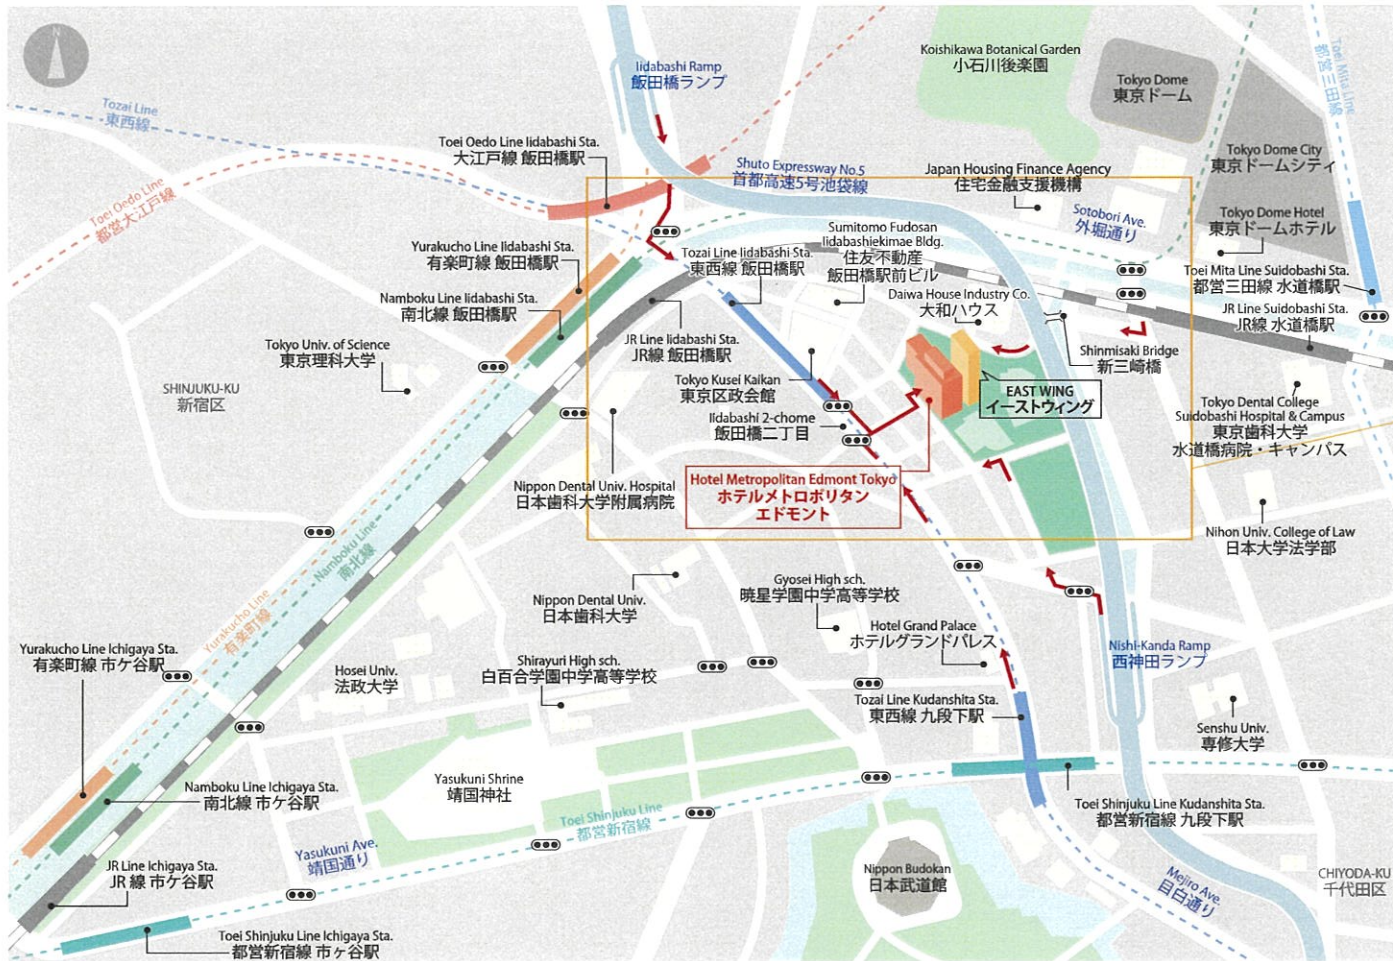

終息が見えない現在、今年度の行事も予定するものの実施については、まだ、解らない状態ではありますが、例年通り2021年度「都連を語る夕べ」を下記のとおり開催させて頂きたいと思っておりますのでご参加くださいますようお願い申し上げます。

都連の発展を期すべく、相互の親睦を深めたいと思っております。

つきましては、10月14日（水）までに、下記の参加申込書に必要事項をご記入の上、一般財団法人東京都スキー連盟事務局あて、郵送またはファックスにてご返信を下さいますようお願いいたします。

記

- 1 開催日時：2020年10月30日（金）
 受付 18：00
 開会 18：30～20：30閉会予定
 - 2 会 場：ホテルメトロポリタンエドモンド
 東京都千代田区飯田橋3-10-8
 TEL：(03)3237-1111
 最寄駅：JR 飯田橋東口/水道橋西口より徒歩5分
 ：地下鉄東西線飯田橋駅 A5 出口より徒歩2分
 - 3 会 費：4,000円（当日会場でお支払ください）
 - 4 連絡先：一般財団法人東京都スキー連盟 事務局
 〒102-0093 東京都千代田区平河町 1-4-15 平河町小池ビル 2階
 TEL：03-3262-2491 FAX：03-3264-6540
 ※参加の時はマスクの着用をお願いします
-

都連を語る夕べ参加申込書

ご 芳 名	加盟団体 No.	加盟団体名

- 東京駅丸の内口よりタクシーで約15分
- 羽田空港より約50分
- 東京ディズニーリゾートへ約40分
- 東京ドームへ徒歩約10分
- 日本武道館へ徒歩約15分

- About 15 minutes from the Marunouchi Exit of Tokyo Sta. by taxi.
- About 50 minutes from Haneda Airport by rail.
- About 40 minutes to Tokyo Disney Resort by rail.
- About 10 minutes to Tokyo Dome on foot.
- About 15 minutes to Nippon Budokan on foot.